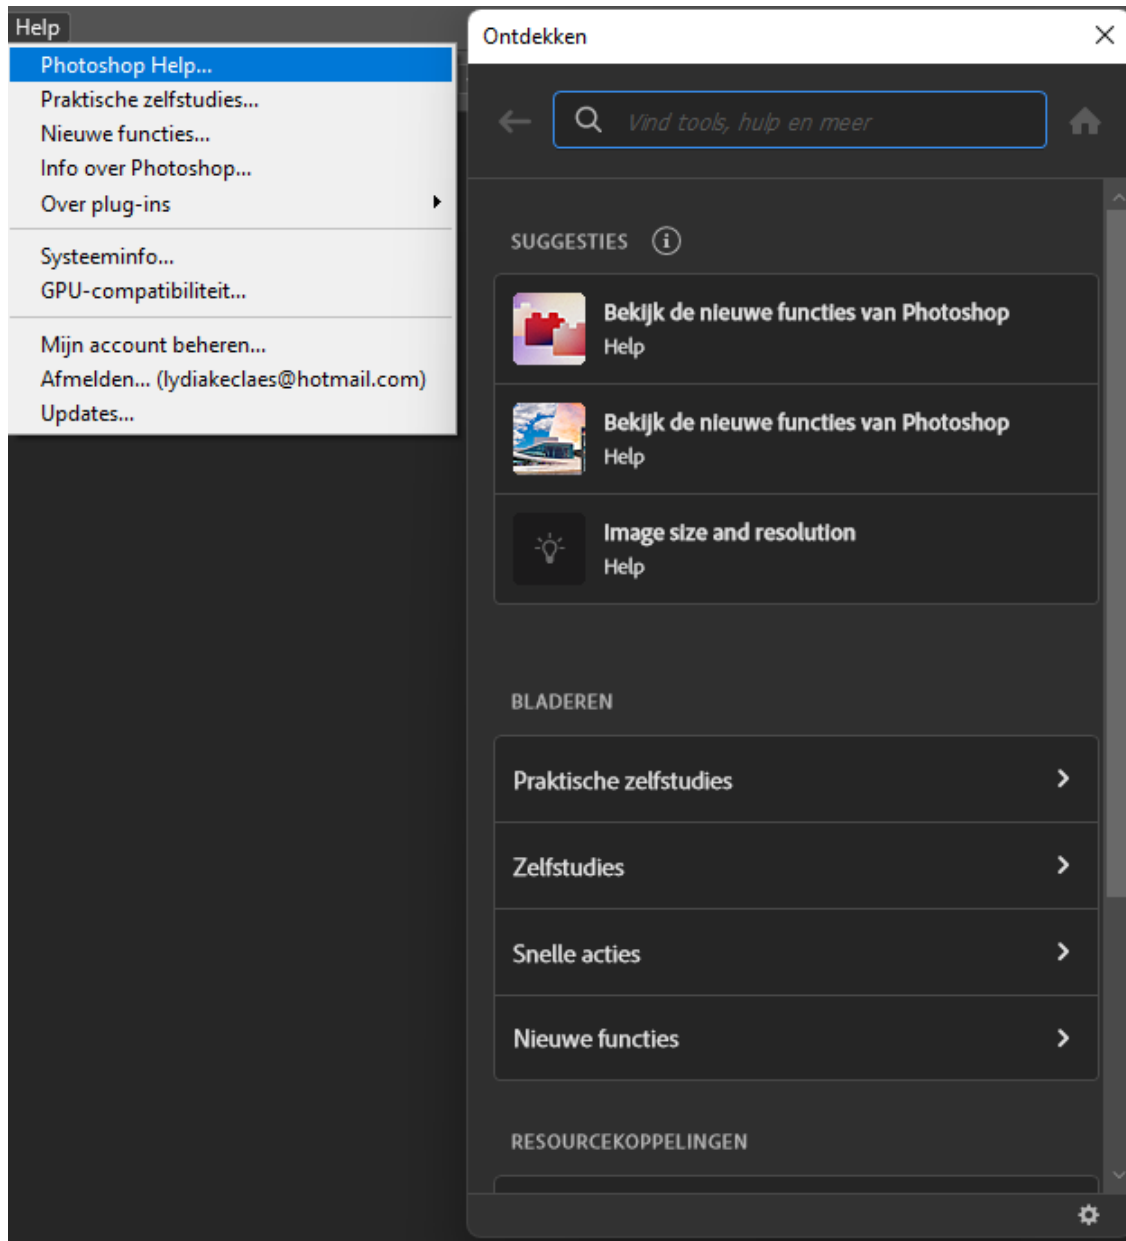

Iets wat we altijd over het hoofd zien als we iets niet vinden of niet weten hoe het werkt, is de help tool,

Als laatst geplaatst in de optiebalk maar o zo belangrijk, we hebben hem altijd bij de hand, moeten daarvoor niet gaan zoeken via Google, gewoon klikken op de Photoshop help toets.

In het venster dat opent vind je al een menu wat je er allemaal kan vinden, bovenaan in het venster zoeken kan je dan uw vraag Typen, er volgen nog meer keuzemenu's met verfijnde zoekacties.

Vb. typ vergroten verkleinen in het zoekvenster, hier kan je verder zoeken